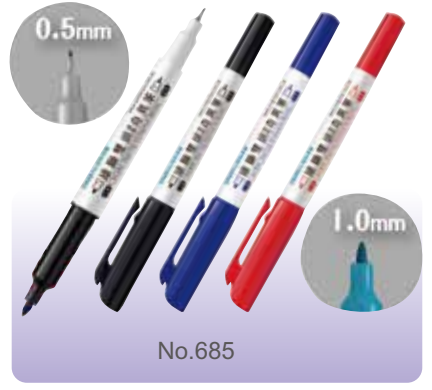

● 顏料性墨水，適用設計、黑色描邊、漫畫手繪及一般書寫，防水，沾水不暈開效果。六支套裝：0.05/0.1/0.2/0.3/0.5/0.8

雄獅雙頭油性奇異筆

Simalion Dual Tip Permanent Marker

C410-11 each

C410-12 set • 3 colors

● 備有紅/藍/黑三色，雙頭(1mm及0.5mm)

雄獅軟頭水彩筆

SIMBALION Soft Brush Markers